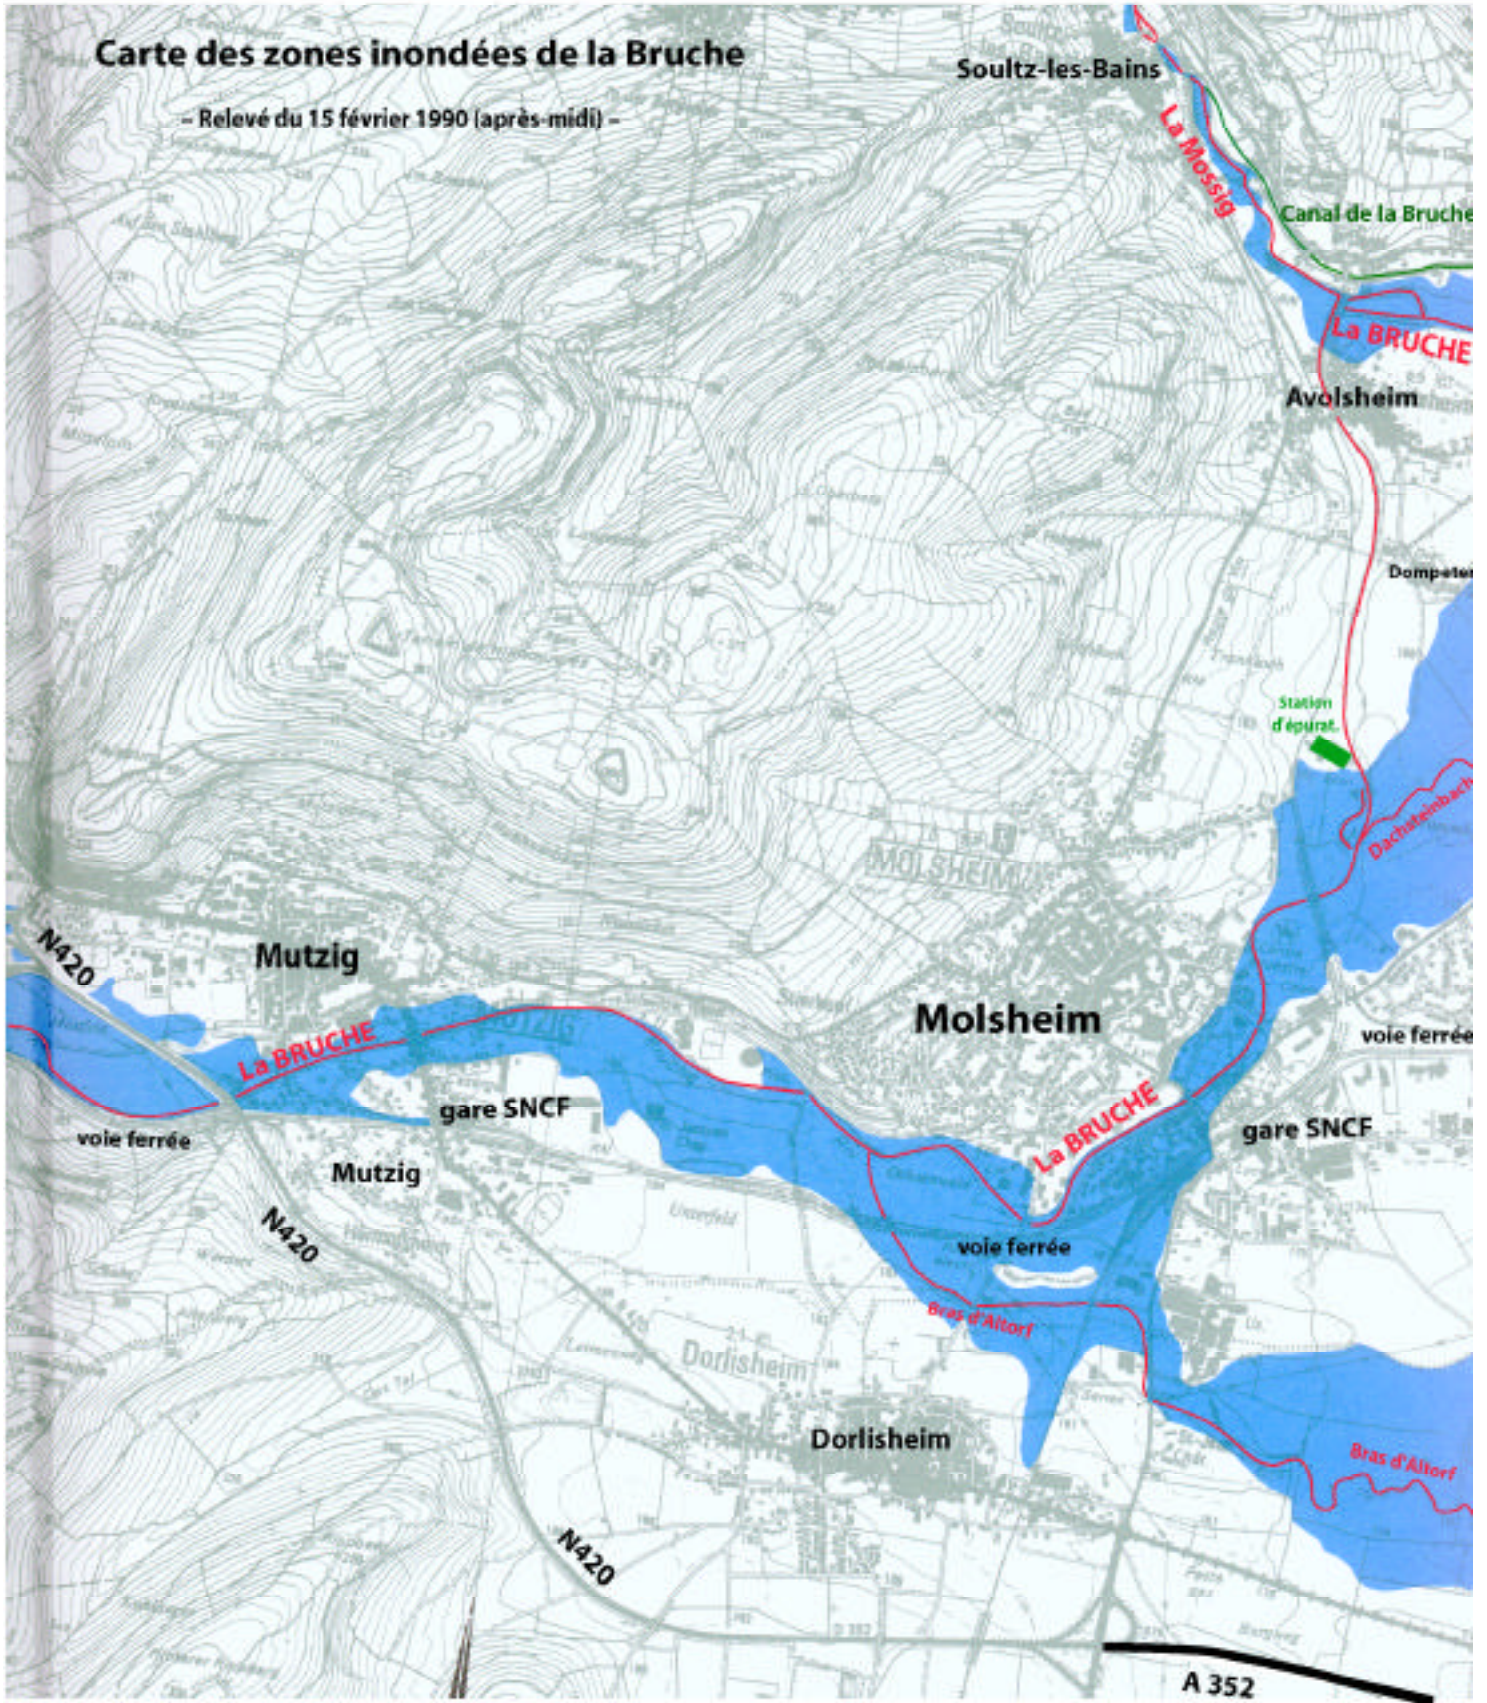

Carte des zones inondées de la Bruche

- Relevé du 15 février 1990 (après-midi) -

A 35

A 352